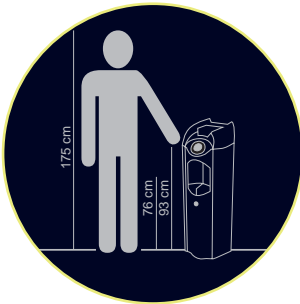

CONNECT CONNECT RI

connect®

Ergonomic
Italian
design
at its best

Ergonomia
e design
italiano

The entire
water path is
protected – all
the way from
the bottle to
the cup

Tutto il
percorso
dell'acqua
è protetto
fino al
bicchiere

Cold, hot
(203°F), still
or sparkling
water
whenever
you want it
with safety
button

Sempre
disponibile
acqua fredda
o calda (95°C),
liscia o gassata
con tasto
di sicurezza

→ Be connected to the direct chill evolution...
Connettiti all'evoluzione del direct chill...